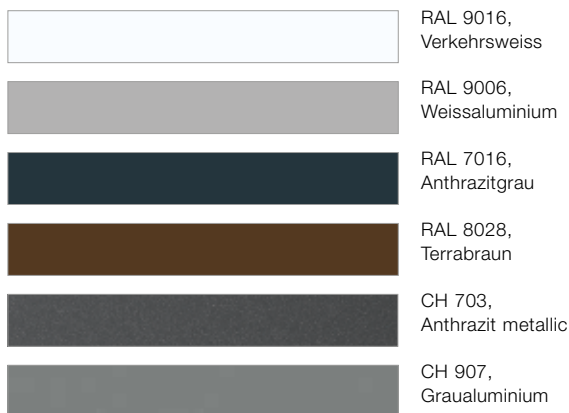

Oberflächen

Woodgrain

Die Oberfläche Woodgrain zeichnet sich durch ihr originalgetreues Sägeschnittmuster und ihre Robustheit aus.

(Abbildung links in RAL 9016, Verkehrsweiss)

Decolor

Die lackierte Oberfläche Decolor besticht mit natürlicher Holzoptik in 3 Aktionsdekoren. (Abbildung links in Dekor Golden Oak)

Diamond Grey

Diamond Brown

Diamond Red

Diamond Green

Oberflächen

Duragrain

Die glatte Oberfläche Duragrain in 8 modernen Farben garantiert eine dauerhaft schöne Toransicht. (Abbildung links in Diamond Stone)

Farben

Aktionsdekore gegen Aufpreis CHF 209*

Die abgebildeten Farben und Oberflächen sind nicht farbverbindlich. Alle Farbangaben in Anlehnung an die RAL-Farbe. Änderungen und Preisirrtümer vorbehalten.