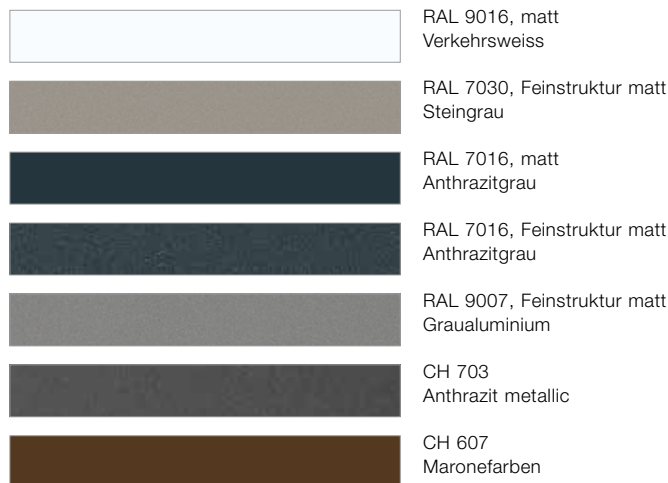

Oberflächen

Woodgrain

Die Oberfläche Woodgrain zeichnet sich durch ihr originalgetreues Sägeschnittmuster und ihre Robustheit aus.

(Abbildung links in RAL 9016, Verkehrsweiss)

Decolor

Die lackierte Oberfläche Decolor besticht mit natürlicher Holzoptik in 3 Aktionsdekoren. (Abbildung links in Dekor Golden Oak)

Sicherheit

Motive

Motiv 860 Motiv 138 Motiv 505 Motiv 502 Motiv 872

Motiv 501 Motiv 867 Motiv 504 Motiv 871 Motiv 189

Motiv 686 Motiv 503 Motiv 459 Motiv 422 Motiv 454

Farben

Die abgebildeten Farben und Oberflächen sind nicht farbverbindlich. Alle Farbangaben in Anlehnung an die RAL-Farbe. Änderungen und Preisirrtümer vorbehalten. RAL nach Wahl gegen Aufpreis erhältlich.